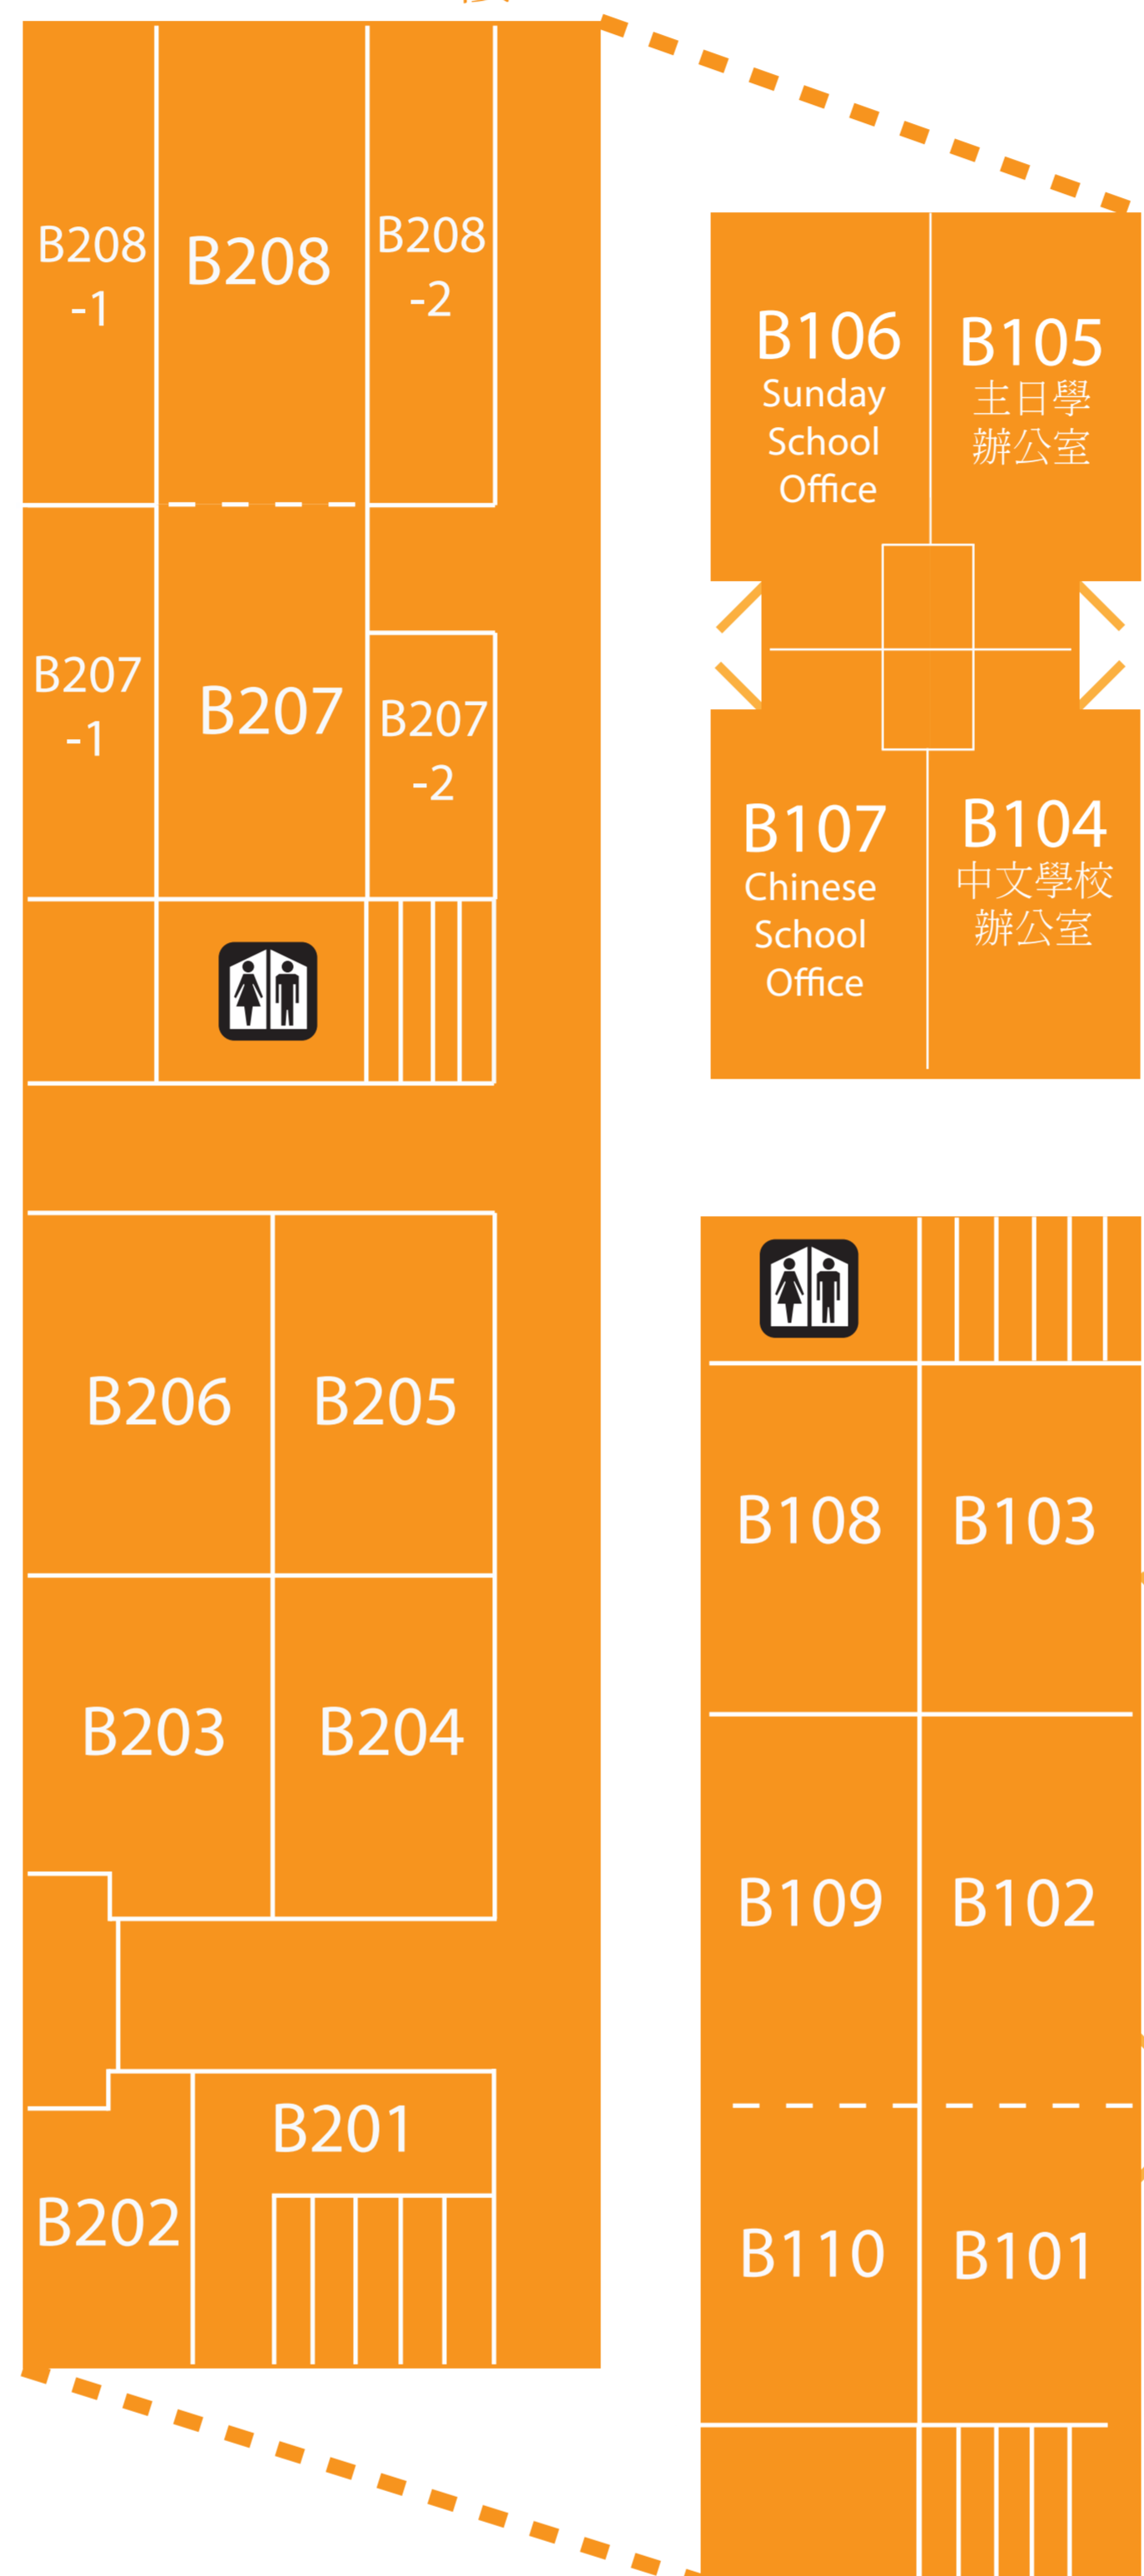

ACTIVITY ROOM E1
活動房

ACTIVITY ROOM E2
活動房

ACTIVITY ROOM E3
活動房

NORTH ENTRANCE
北面進出口

PARKING
停車場

GPCCC

鳳城華人基督教會
Greater Phoenix Chinese Christian Church

CHURCH CAMPUS MAP
教會地圖

PARKING
停車場

2ND FLOOR 二樓

2ND FLOOR 二樓

BOBA HUT
飲料小屋

COURTYARD
庭院

PARKING
停車場

PARKING
停車場

VISITOR
PARKING
訪客停車位

PLAYGROUND
遊樂場

2ND FLOOR 二樓

WEST ENTRANCE
西面進出口

EAST ENTRANCE
東面進出口

RAY ROAD