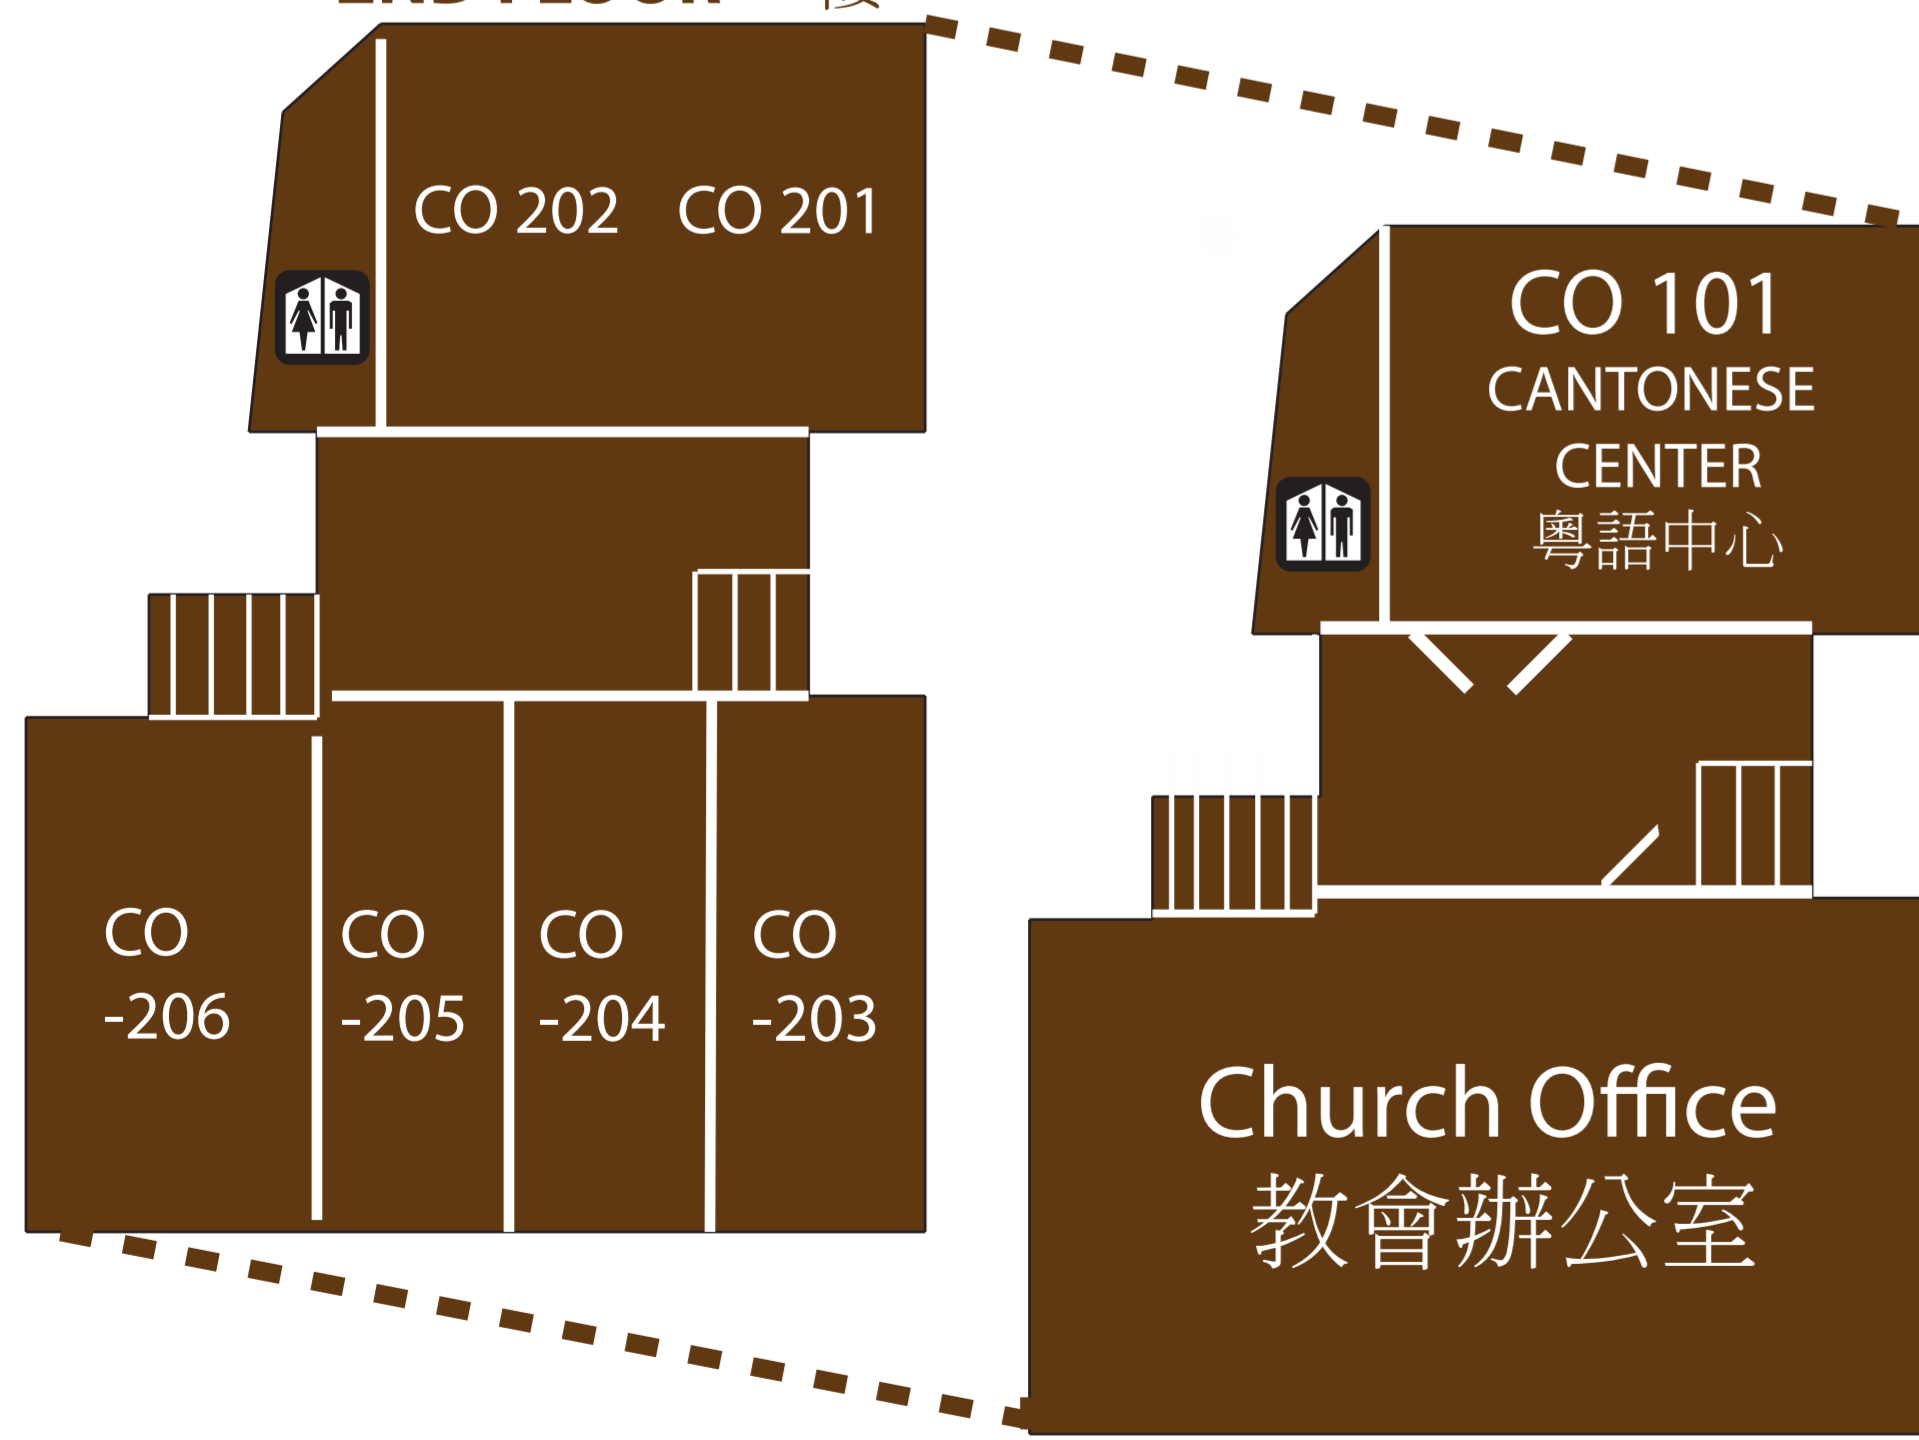

ACTIVITY ROOM E1
活動房

ACTIVITY ROOM E2
活動房

ACTIVITY ROOM E3
活動房

NORTH ENTRANCE
北面進出口

PARKING
停車場

GPCCC

鳳城華人基督教會
Greater Phoenix Chinese Christian Church

CHURCH CAMPUS MAP
教會地圖

PARKING
停車場

2ND FLOOR 二樓

2ND FLOOR 二樓

BOBA HUT
飲料小屋

COURTYARD
庭院

PARKING
停車場

PARKING
停車場

VISITOR
PARKING
訪客停車位

PLAYGROUND
遊樂場

2ND FLOOR 二樓

WEST ENTRANCE
西面進出口

EAST ENTRANCE
東面進出口

RAY ROAD