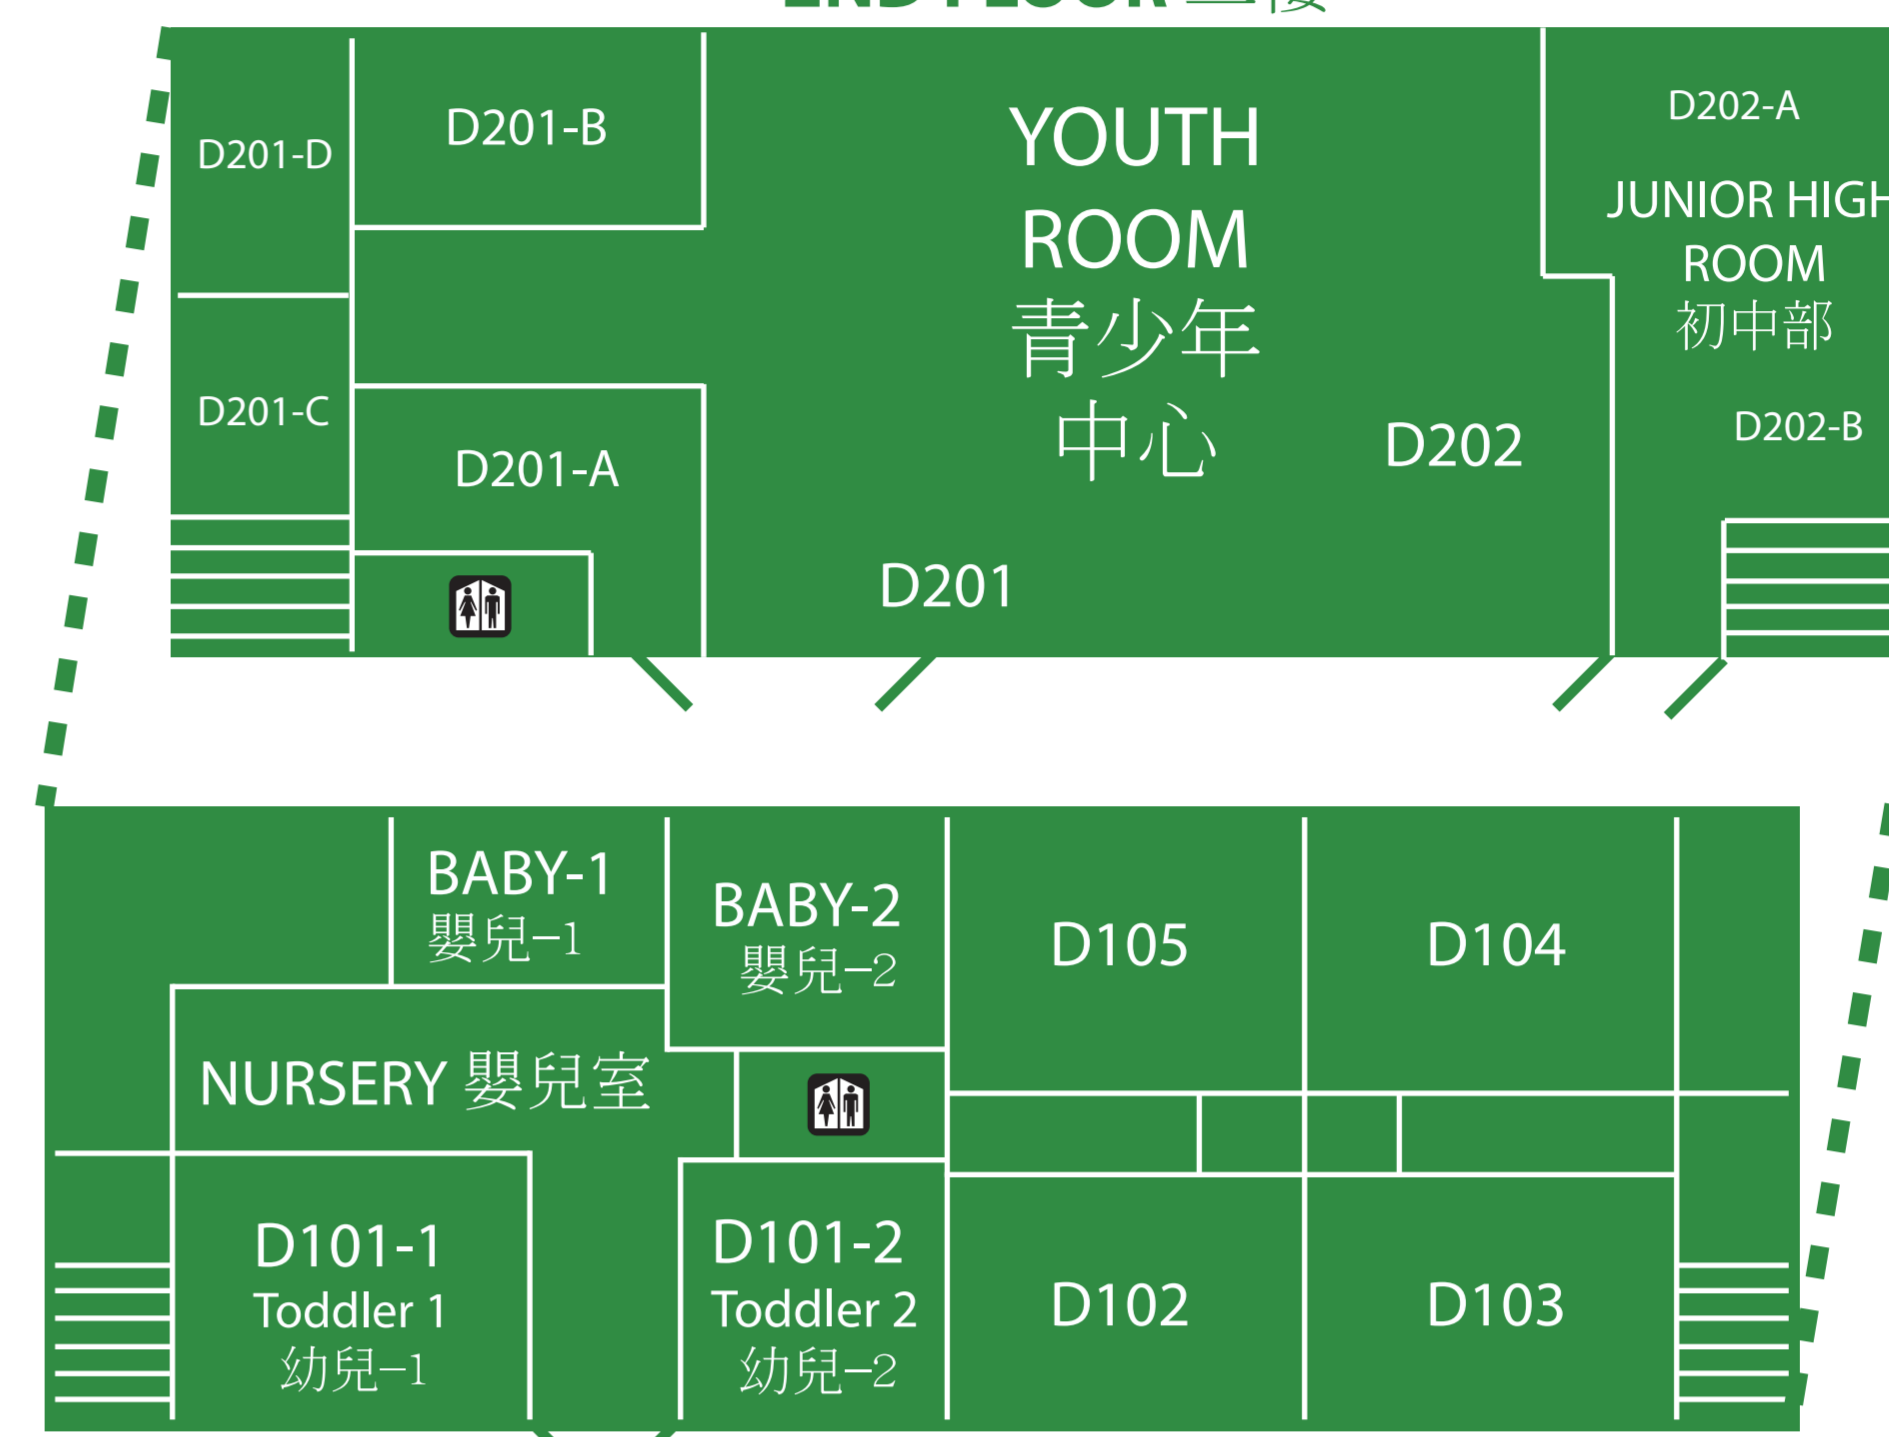

ACTIVITY ROOM E1
活動房

ACTIVITY ROOM E2
活動房

ACTIVITY ROOM E3
活動房

NORTH ENTRANCE
北面進出口

PARKING
停車場

GPCCC

鳳城華人基督教會
Greater Phoenix Chinese Christian Church

CHURCH CAMPUS MAP
教會地圖

PARKING
停車場

2ND FLOOR 二樓

2ND FLOOR 二樓

BOBA HUT
飲料小屋

COURTYARD
庭院

PARKING
停車場

PARKING
停車場

VISITOR
PARKING
訪客停車位

PLAYGROUND
遊樂場

2ND FLOOR 二樓

WEST ENTRANCE
西面進出口

EAST ENTRANCE
東面進出口

RAY ROAD